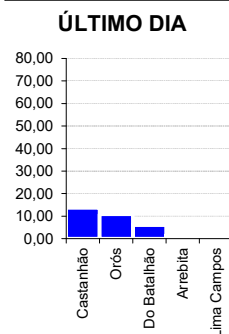

RESENHA DIÁRIA DO MONITORAMENTO

10/05/2026

SITUAÇÃO ATUAL

144
açudes
monitorados

18,4 bi
m³
capacidade

9,50 bi
m³
V. atual

5,80 bi m³
aporte 2026
(Não incluso RMF)
até julho

57,0 mi
m³
v. aporte 24h

15 acima
açudes
do sangrando)
90%

Aracoiaba, Arneiroz II, Catucinzenta, Caxitoré, Colina, Diamante, Gavião, Malcozinhado, Mamoeiro, Mundaú, Patos, Santo Antônio de Aracatiaçu, Serafim Dias, Taquara e Trussu.

27 abaixo
açudes
30%

VOLUME ARMAZENADO

DESTAQUES

MAIORES APORTES*, milhões de m³

ÚLTIMOS 7 DIAS

ANO CORRENTE

ÚLTIMOS ANOS**

* Não são contabilizados os aportes ao açude **Atalho** (devido a variação incluir contribuição do PISF) e aos açudes envolvidos nas transferências hídricas da RMF;
** bilhões m³