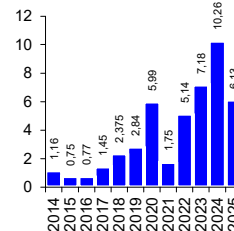

15 acima
açudes
do sangrando)
90%

Aracoiaba, Arneiroz II, Catucinzenta, Caxitoré, Colina, Diamante, Gavião, Malcozinhado, Mamoeiro, Mundaú, Patos, Santo Antônio de Aracatiaçu, Serafim Dias, Taquara e Trussu.

27 abaixo
açudes
30%

VOLUME ARMAZENADO

DESTAQUES

MAIORES APORTES*, milhões de m³

ÚLTIMOS 7 DIAS

ANO CORRENTE

ÚLTIMOS ANOS**

* Não são contabilizados os aportes ao açude **Atalho** (devido a variação incluir contribuição do PISF) e aos açudes envolvidos nas transferências hídricas da RMF;
** bilhões m³

EVENTOS EXTREMOS

SANGRIA

38

SANGRANDO: Acarau Mirim, Accioly, Angicos, Arrebita, Cachoeira, Caldeirões, Cauhape, Diamantino II, Do Batalhão, Forquilha, Frios, Gameleira, Gangorra, Germinal, Itapebussu, Itaúna, Jatobá II, Jenipapo, Missi, Muquém, Olho d'Água, Orós, Pau Preto, Poço Verde, Quandú, Rosário, São José III, São Pedro Timbaúba, São Vicente, Sobral, Sucesso, Tatajuba, Tijuquina, Trici, Tucunduba, Ubaldinho, Valério e Várzea da Volta.;