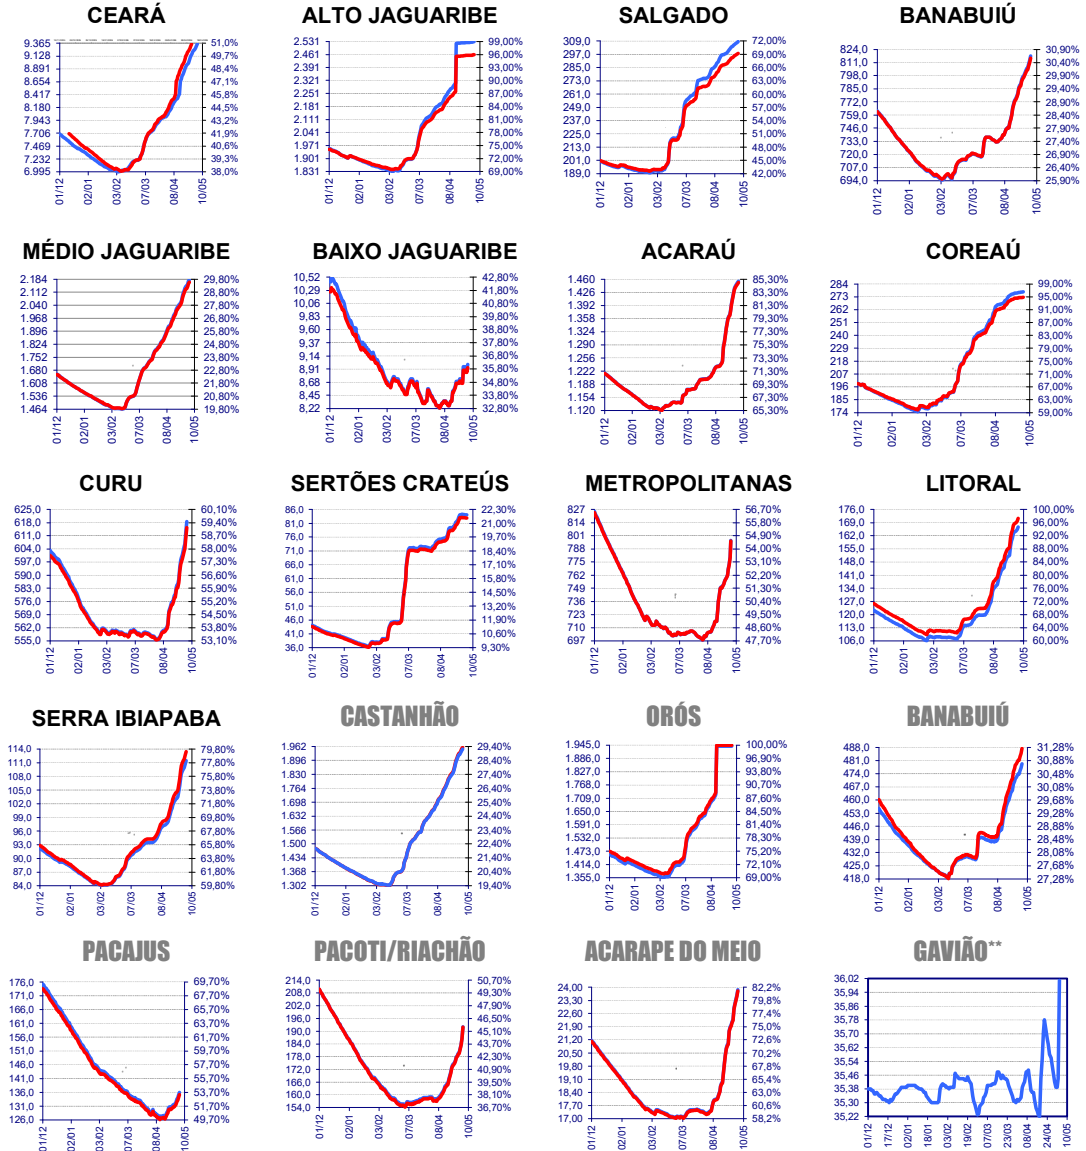

RESENHA DIÁRIA DO MONITORAMENTO

10/05/2026

SITUAÇÃO ATUAL

144
açudes
monitorados

18,4 bi
m³
capacidade

9,50 bi
m³
V. atual

5,80 bi m³
aporte 2026
(Não incluso RMF)
até julho

57,0 mi
m³
v. aporte 24h

EVENTOS EXTREMOS

SANGRIA

38

SANGRANDO: Acarau Mirim, Accioly, Angicos, Arrebita, Cachoeira, Caldeirões, Cauhape, Diamantino II, Do Batalhão, Forquilha, Frios, Gameleira, Gangorra, Germinal, Itapebussu, Itaúna, Jatobá II, Jenipapo, Missi, Muquém, Olho d'Água, Orós, Pau Preto, Poço Verde, Quandú, Rosário, São José III, São Pedro Timbaúba, São Vicente, Sobral, Sucesso, Tatajuba, Tijuquina, Trici, Tucunduba, Ubaldinho, Valério e Várzea da Volta.;

JÁ SANGRARAM: Colina, Curral Velho, Gavião, Mamoeiro e Trapiá III.

VOLUME MORTO*

6

Barra Velha, Margarida de Morais Queiroz (Pirabibu), Penedo, Pompeu Sobrinho, Potiretama e Sousa.

SECO

0

Nenhum

* Aqueles açudes que não dispõe de tomada de água é contabilizado como volume morto abaixo de 5% de sua capacidade.

RESENHA DIÁRIA DO MONITORAMENTO

10/05/2026

EVOLUÇÃO*

*: eixo esquerdo (linha azul)-volume (milhões de m³); eixo direito (linha vermelha)-volume (%); **: cota (m)

EVOLUÇÃO APORTE*

2026: dados parciais

média: 4,11 bi; mediana: 2,45 bi m³ [1986-2023]