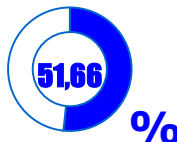

RESENHA DIÁRIA DO MONITORAMENTO

10/05/2026

SITUAÇÃO ATUAL

144
açudes
monitorados

18,4 bi
m³
capacidade

9,50 bi
m³
V. atual

5,80 bi m³
aporte 2026
(Não incluso RMF)
até julho

57,0 mi
m³
v. aporte 24h