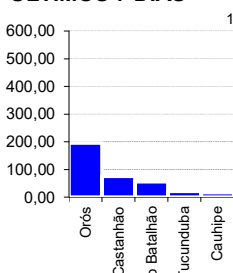

15 acima
açudes
do sangrando)
90%

Aracoiaba, Arneiroz II, Catucinzenta, Caxitoré, Colina, Diamante, Gavião, Malcozinhado, Mamoeiro, Mundaú, Patos, Santo Antônio de Aracatiaçu, Serafim Dias, Taquara e Trussu.

27 abaixo
açudes
30%

VOLUME ARMAZENADO

DESTAQUES

MAIORES APORTES*, milhões de m³

ÚLTIMOS 7 DIAS

ANO CORRENTE

ÚLTIMOS ANOS**

* Não são contabilizados os aportes ao açude **Atalho** (devido a variação incluir contribuição do PISF) e aos açudes envolvidos nas transferências hídricas da RMF;
** bilhões m³

EVENTOS EXTREMOS

SANGRIA

38

SANGRANDO: Acarau Mirim, Accioly, Angicos, Arrebita, Cachoeira, Caldeirões, Cauhape, Diamantino II, Do Batalhão, Forquilha, Frios, Gameleira, Gangorra, Germinal, Itapebussu, Itaúna, Jatobá II, Jenipapo, Missi, Muquém, Olho d'Água, Orós, Pau Preto, Poço Verde, Quandú, Rosário, São José III, São Pedro Timbaúba, São Vicente, Sobral, Sucesso, Tatajuba, Tijuquina, Trici, Tucunduba, Ubaldinho, Valério e Várzea da Volta.;

JÁ SANGRARAM: Colina, Curral Velho, Gavião, Mamoeiro e Trapiá III.

VOLUME MORTO*

6

Barra Velha, Margarida de Morais Queiroz (Pirabibu), Penedo, Pompeu Sobrinho, Potiretama e Sousa.

SECO

0

Nenhum

* Aqueles açudes que não dispõe de tomada de água é contabilizado como volume morto abaixo de 5% de sua capacidade.