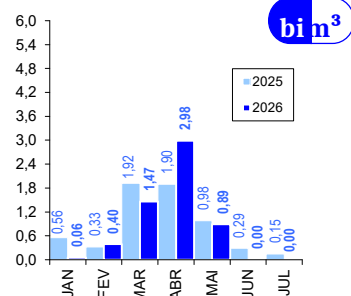

JÁ SANGRARAM: Colina, Curral Velho, Gavião, Mamoeiro e Trapiá III.

VOLUME MORTO*

6

Barra Velha, Margarida de Morais Queiroz (Pirabibu), Penedo, Pompeu Sobrinho, Potiretama e Sousa.

SECO

0

Nenhum

* Aqueles açudes que não dispõe de tomada de água é contabilizado como volume morto abaixo de 5% de sua capacidade.

RESENHA DIÁRIA DO MONITORAMENTO

10/05/2026

EVOLUÇÃO*

*: eixo esquerdo (linha azul)-volume (milhões de m³); eixo direito (linha vermelha)-volume (%); **: cota (m)

EVOLUÇÃO APORTE*

2026: dados parciais

média: 4,11 bi; mediana: 2,45 bi m³ [1986-2023]

*: não inclui o açude Atalho e os açudes das transferências hídricas para a RMF (Curral Velho, Pacajus, Pacoti, Riachão e Gavião)

EVOLUÇÃO MENSAL APORTE*

Concepção: Walt Disney Paulino