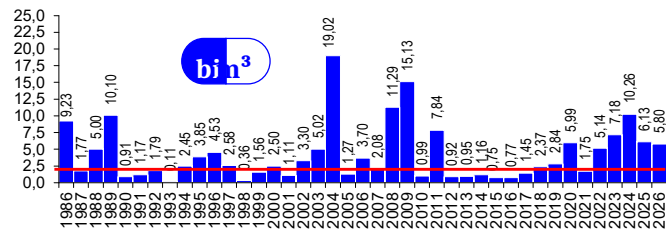

RESENHA DIÁRIA DO MONITORAMENTO

10/05/2026

EVOLUÇÃO*

*: eixo esquerdo (linha azul)-volume (milhões de m³); eixo direito (linha vermelha)-volume (%); **: cota (m)

EVOLUÇÃO APORTE*

2026: dados parciais

média: 4,11 bi; mediana: 2,45 bi m³ [1986-2023]

*: não inclui o açude Atalho e os açudes das transferências hídricas para a RMF (Curral Velho, Pacajus, Pacoti, Riachão e Gavião)

EVOLUÇÃO MENSAL APORTE*

Concepção: Walt Disney Paulino