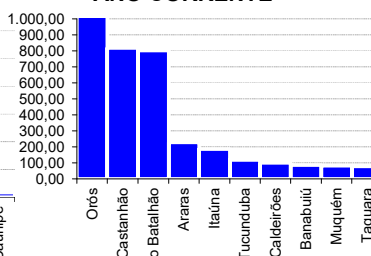

15 acima
açudes
do sangrando)
90%

Aracoiaba, Arneiroz II, Catucinzenta, Caxitoré, Colina, Diamante, Gavião, Malcozinhado, Mamoeiro, Mundaú, Patos, Santo Antônio de Aracatiaçu, Serafim Dias, Taquara e Trussu.

27 abaixo
açudes
30%

VOLUME ARMAZENADO

DESTAQUES

MAIORES APORTES*, milhões de m³

ÚLTIMOS 7 DIAS

ANO CORRENTE

ÚLTIMOS ANOS**

* Não são contabilizados os aportes ao açude **Atalho** (devido a variação incluir contribuição do PISF) e aos açudes envolvidos nas transferências hídricas da RMF;
** bilhões m³

EVENTOS EXTREMOS

SANGRIA

38

SANGRANDO: Acarau Mirim, Accioly, Angicos, Arrebita, Cachoeira, Caldeirões, Cauhape, Diamantino II, Do Batalhão, Forquilha, Frios, Gameleira, Gangorra, Germinal, Itapebussu, Itaúna, Jatobá II, Jenipapo, Missi, Muquém, Olho d'Água, Orós, Pau Preto, Poço Verde, Quandú, Rosário, São José III, São Pedro Timbaúba, São Vicente, Sobral, Sucesso, Tatajuba, Tijuquina, Trici, Tucunduba, Ubaldinho, Valério e Várzea da Volta.;